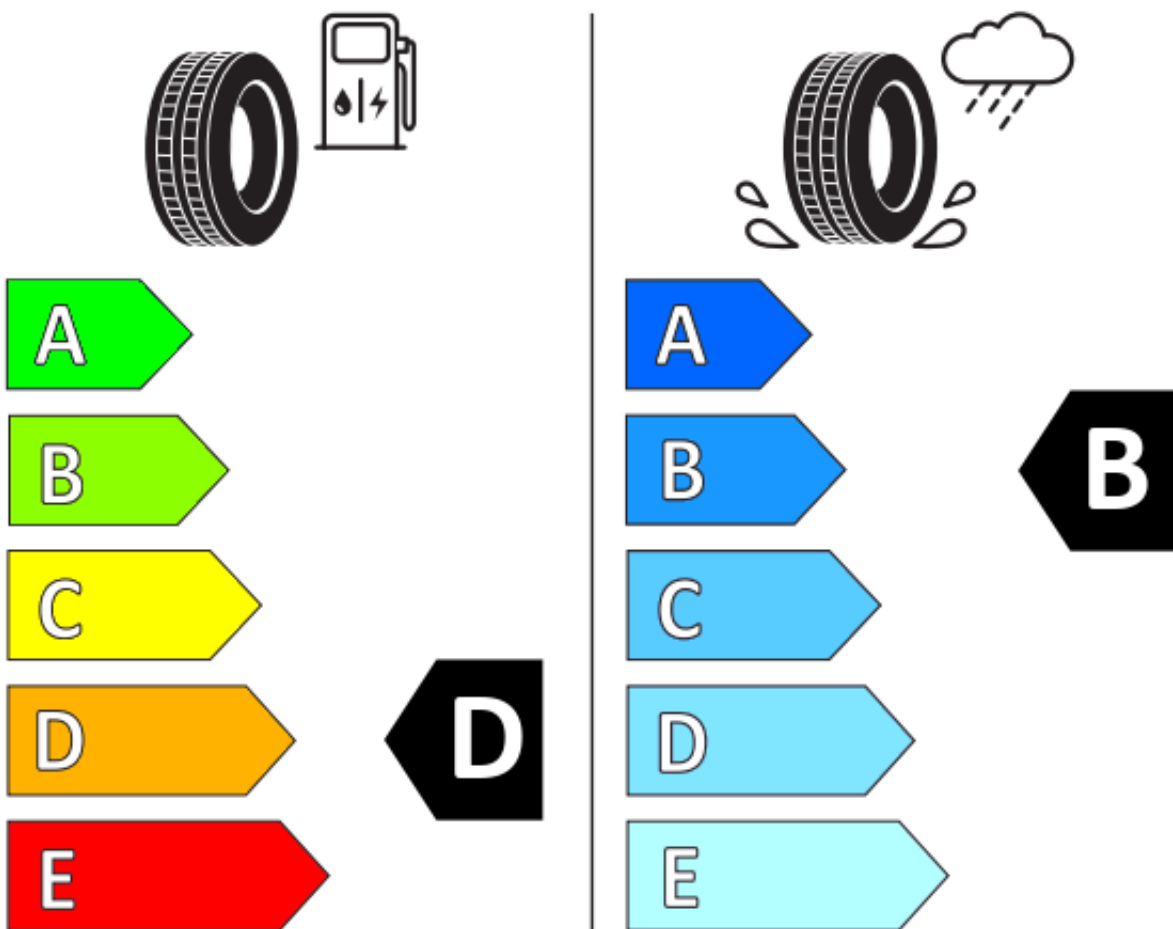

ENERG

Continental

3526230000

265/45R20 104 Y

C1

2020/740